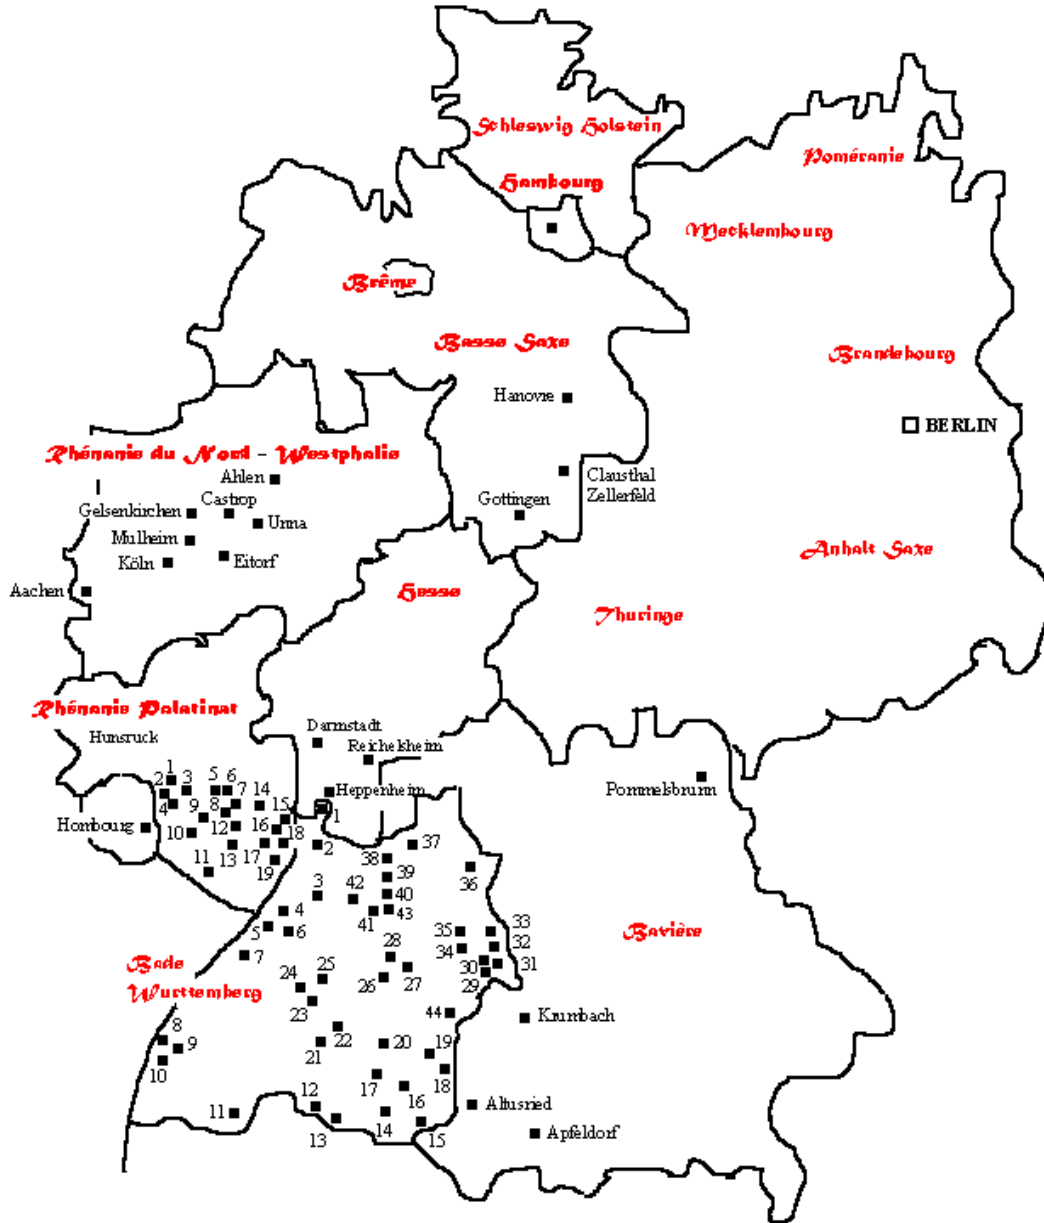

ALLEMAGNE

Localisation des origines des différentes branches

« Héberlé »

(source : IGI 92/94)

Légende (correspondance des numéros de la carte)

Rhénanie Palatinat

- 1 Glan Muenchweiler
- 2 Brücken
- 3 Steinwenden
- 4 Miesau
- 5 Neunkirchen
- 6 Enkenbach Alsenborn
- 7 Hochspeyer
- 8 Kaiserlautern
- 9 Trippstadt
- 10 Heltersberg
- 11 Dahn
- 12 Lambrecht
- 13 Albersweiler
- 14 Deidesheim
- 15 Iggelheim

Bade Wurtemberg

- 1 Hemsbach
- 2 Daisbach
- 3 Eppingen
- 4 Eschelbach
- 5 Gernsbach
- 6 Baden Baden
- 7 Kehl
- 8 Ettenheim

- 9 Elzach
- 10 Fribourg
- 11 Altenburg
- 12 Kirchenhausen
- 13 Überlingen
- 14 Ravensburg
- 15 Friesenhofen
- 16 Hochdorf
- 17 Saulgau
- 18 Haslach
- 19 Biberach
- 20 Uttenweiler
- 21 Veringenstadt
- 22 Gammertingen
- 23 Empfingen

- 24 Horb
- 25 Rottenburg
- 26 Esslingen
- 27 Winterbach
- 28 Waiblingen
- 29 Ebnat
- 30 Aalen Hohenstadt
- 31 Bopfingen
- 32 Ellwangen
- 33 Honhardt
- 34 Abtsgmünd
- 35 Bühlertann
- 36 Lauderbach
- 37 Hettigen
- 38 Mosbach

- 39 Neckarsulm
- 40 Heilbronn
- 41 Bönningheim
- 42 Haberschlacht
- 43 Lauffen
- 44 Achstetten